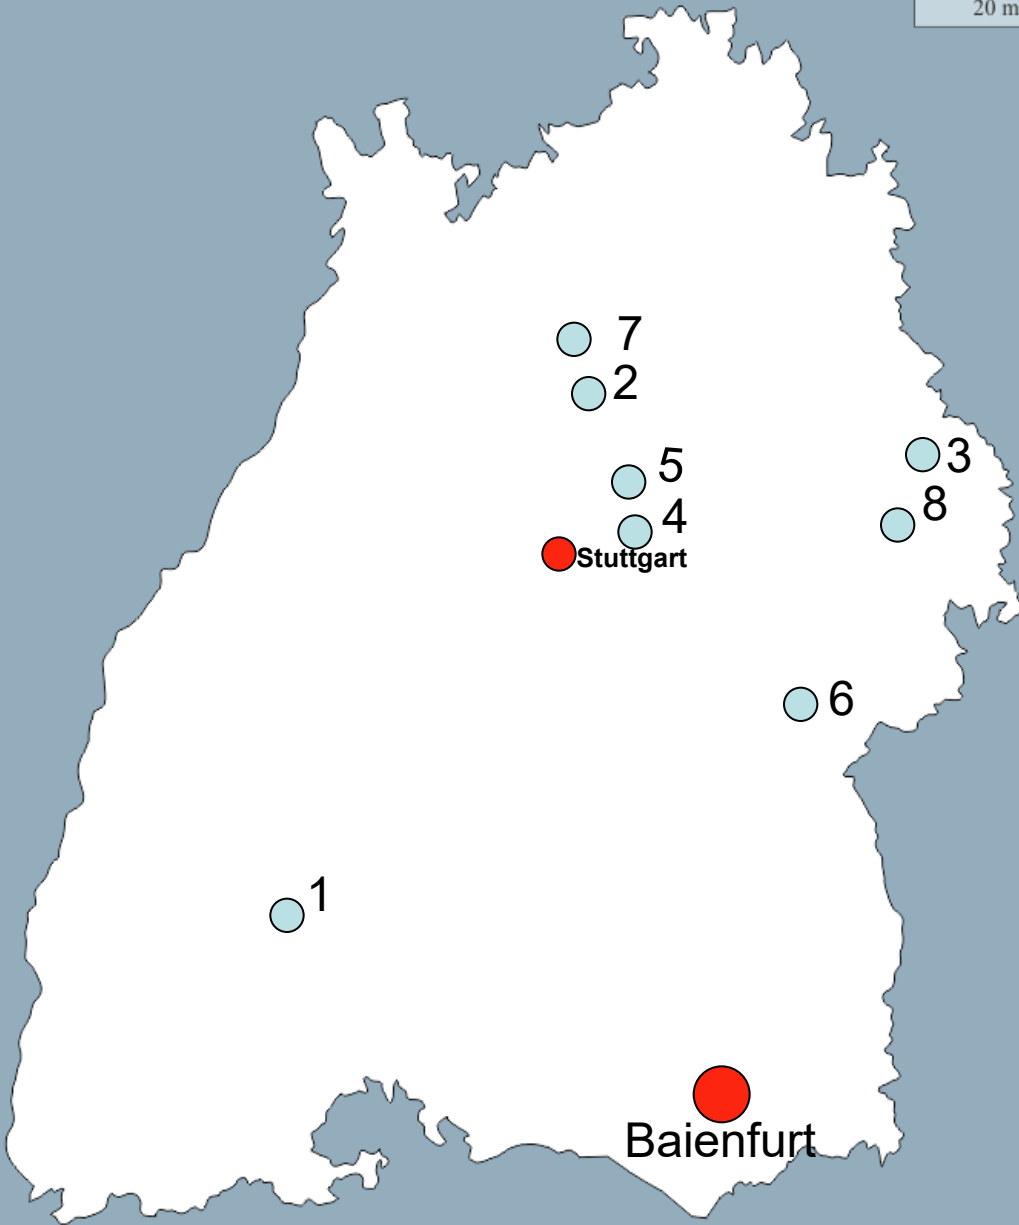

© d-maps.com

## Ziele & Entfernungen der KG II 2025

### Verbandsliga

1 AV Sulgen	140 km, 2,00 h
2 Red Delvis Heilbronn	230 km, 3,00 h
3 AC Röhlingen	160 km, 2,00 h
4 SV Fellbach	182 km, 2,00 h
5 Neckarunion Remseck	190 km, 2,15 h
6 KSV Unterechingen	93 km, 1,15 h
7 VFL Obereisesheim	227km, 3,00 h
8 KSV Aalen	150 km, 1,75 h